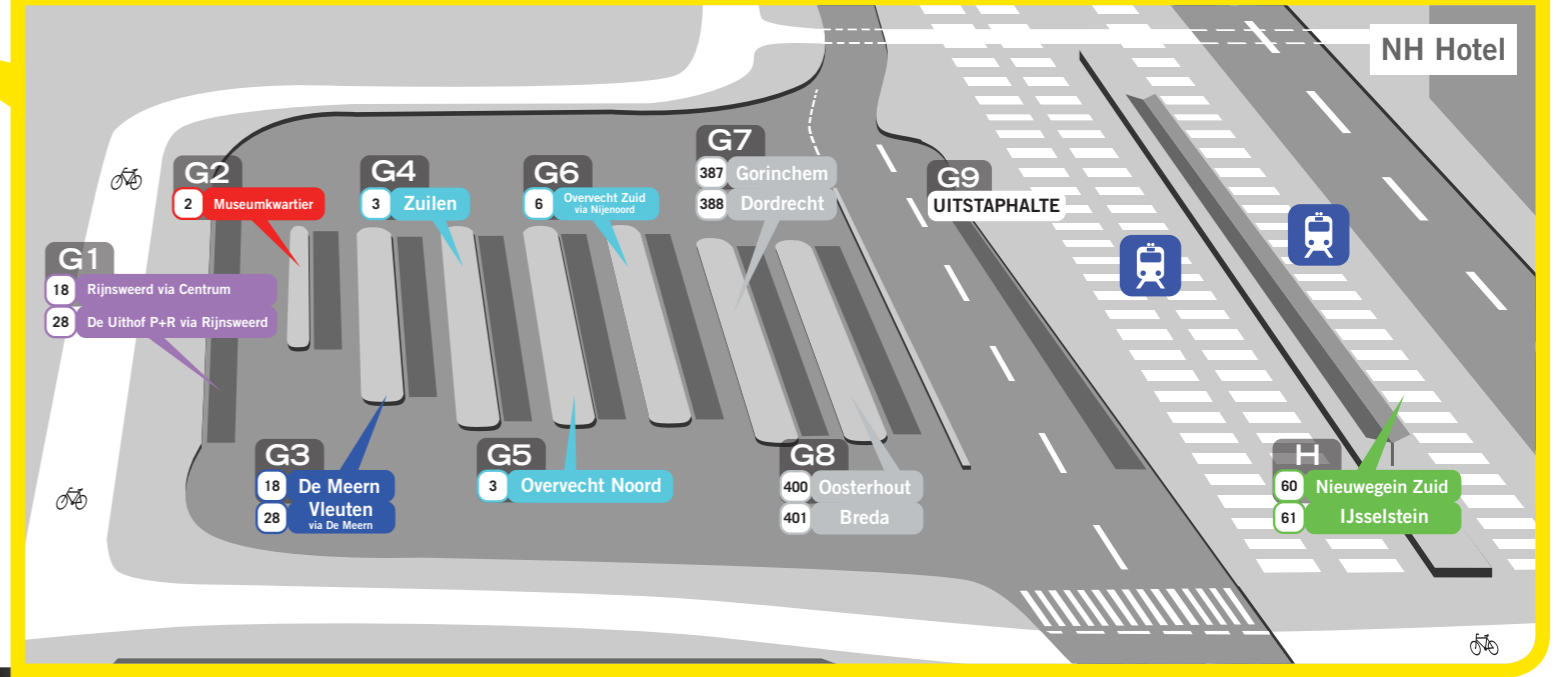

Haltes C en D zijn op busstation Jaarbeurszijde, onder de stationshal. Haltes G en H zijn op het Jaarbeursplein.

BUSSTATION JAARBEURSZIJDE, HALTES C EN D

BUS-/TRAMSTATION JAARBEURSPLEIN, HALTES G EN H

STATIONSHAL

BUS-/TRAMSTATION JAARBEURSPLEIN, HALTES G EN H

BUSSTATION JAARBEURSZIJDE, HALTES C EN D

Rabobank

Moreelsebrug