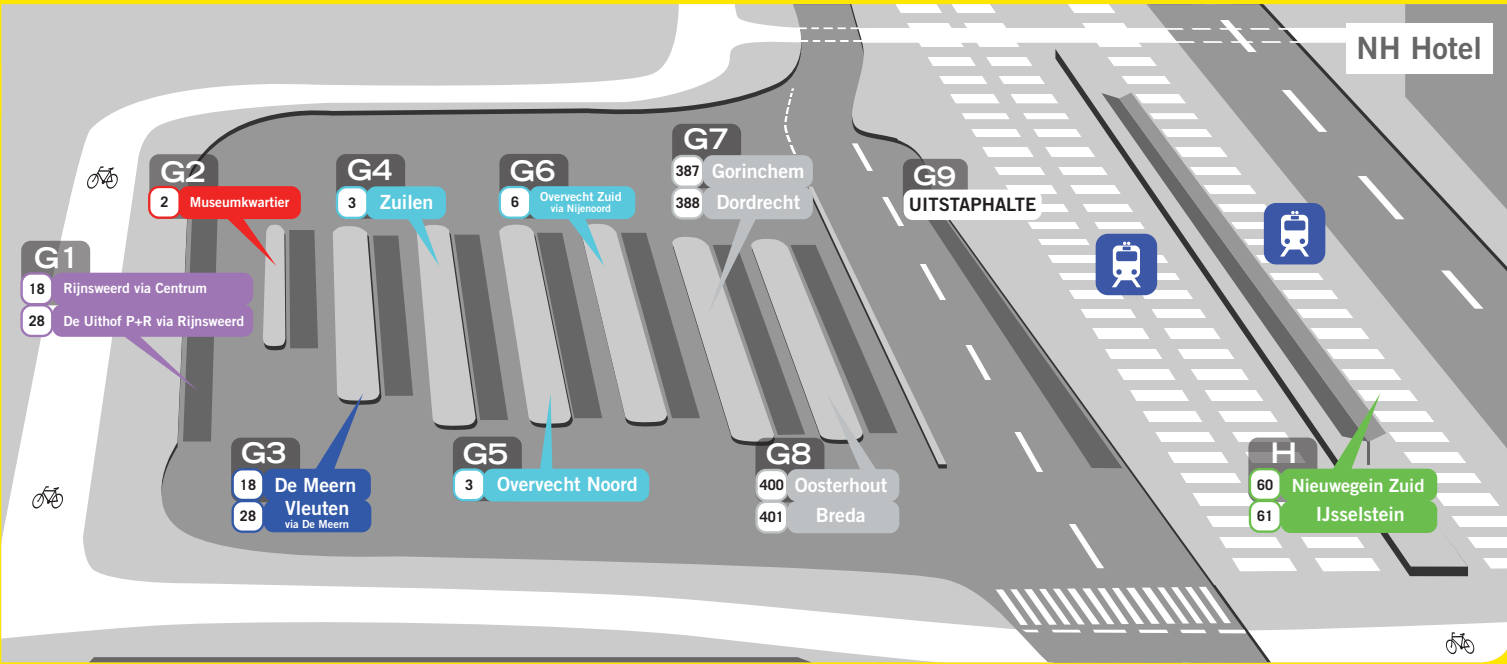

Haltes C en D zijn op busstation Jaarbeurszijde, onder de stationshal. Haltes G en H zijn op het Jaarbeursplein.

BUSSTATION JAARBEURSZIJDE, HALTES C EN D

BUS-/TRAMSTATION JAARBEURSPLEIN, HALTES G EN H

STATIONSHAL

BUS-/TRAMSTATION JAARBEURSPLEIN, HALTES G EN H

BUSSTATION JAARBEURSZIJDE, HALTES C EN D

Rabobank

Moreelsebrug