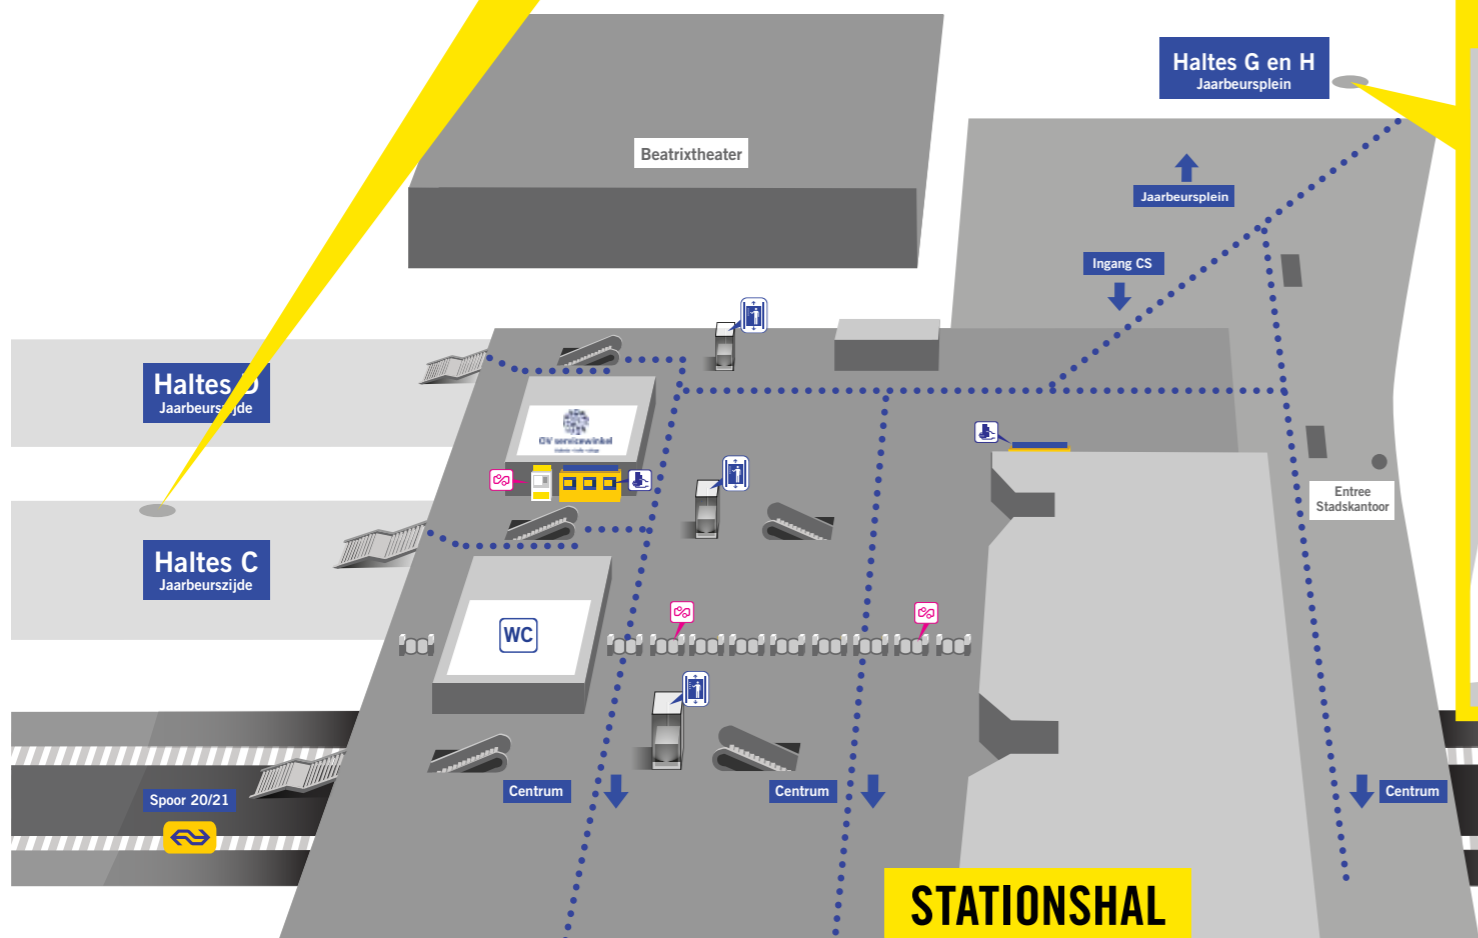

Haltes C en D zijn op busstation Jaarbeurszijde, onder de stationshal. Haltes G en H zijn op het Jaarbeursplein.

BUSSTATION JAARBEURSZIJDE, HALTES C EN D

BUS-/TRAMSTATION JAARBEURSPLEIN, HALTES G EN H

STATIONSHAL

BUS-/TRAMSTATION JAARBEURSPLEIN, HALTES G EN H

BUSSTATION JAARBEURSZIJDE, HALTES C EN D

Rabobank

Moreelsebrug