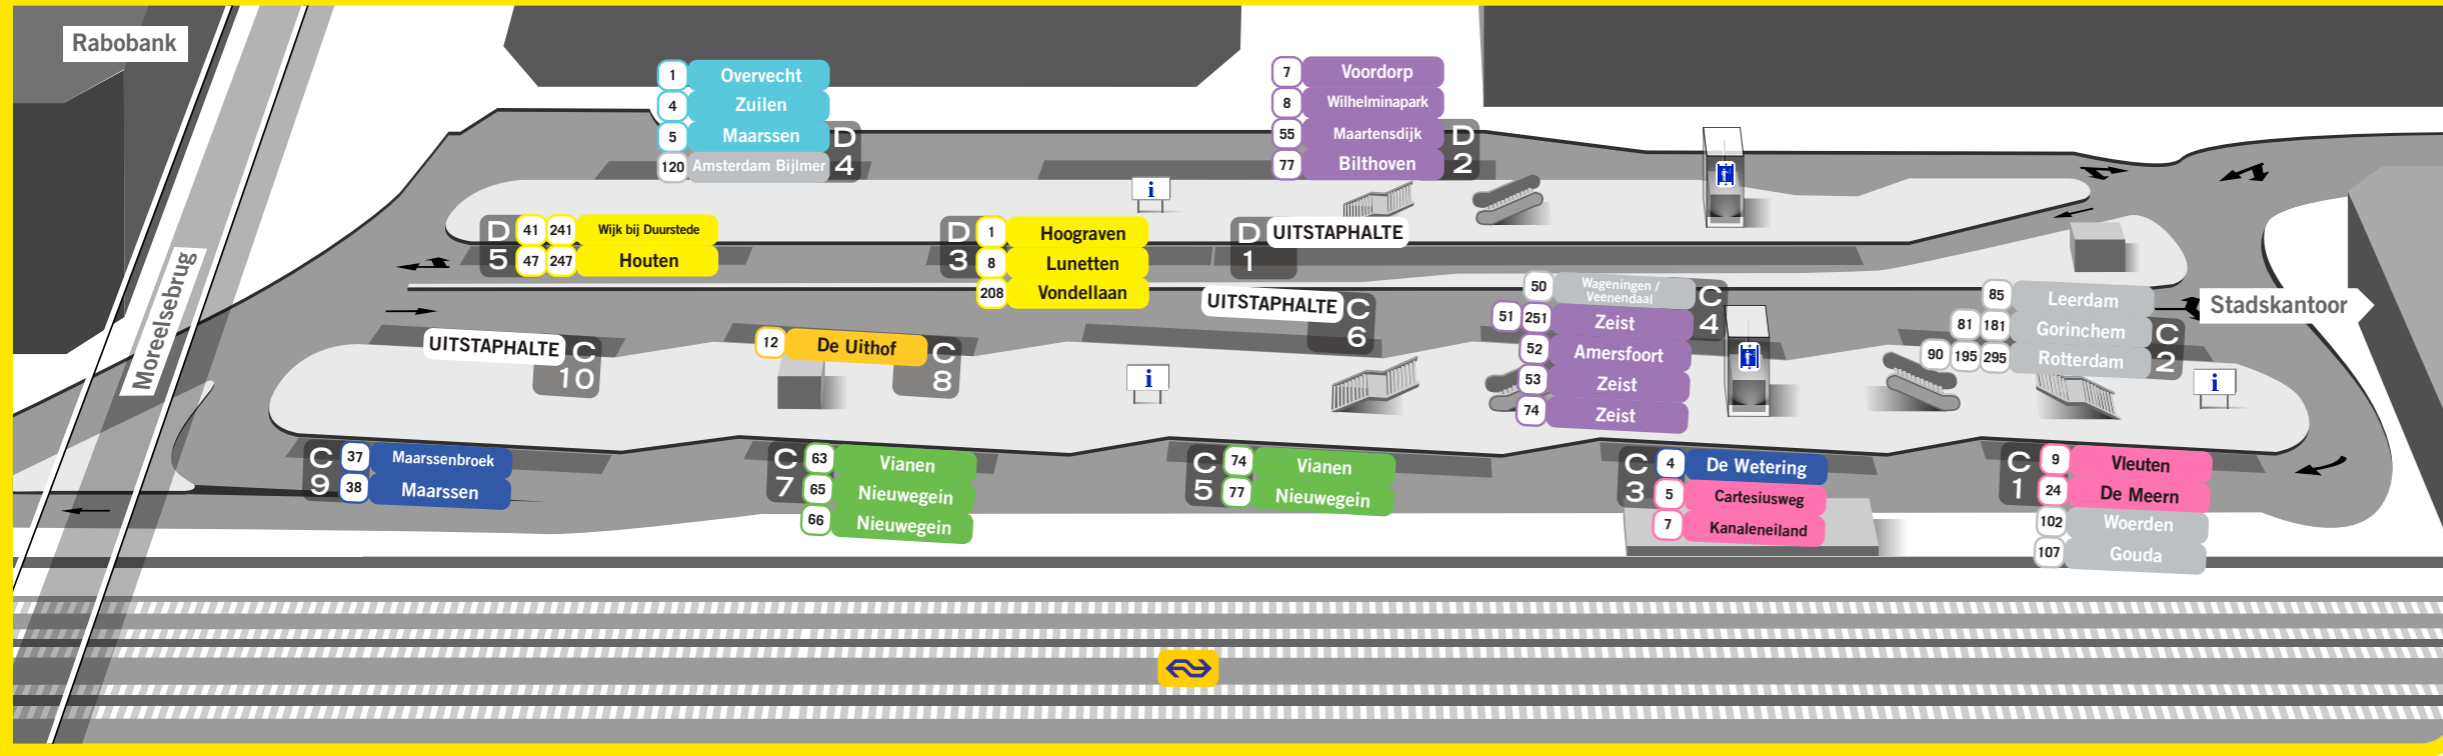

Haltes C en D zijn op busstation Jaarbeurszijde, onder de stationshal. Haltes G en H zijn op het Jaarbeursplein.

BUSSTATION JAARBEURSZIJDE, HALTES C EN D

BUS-/TRAMSTATION JAARBEURSPLEIN, HALTES G EN H

STATIONSHAL

BUS-/TRAMSTATION JAARBEURSPLEIN, HALTES G EN H

BUSSTATION JAARBEURSZIJDE, HALTES C EN D

Rabobank

Moreelsebrug